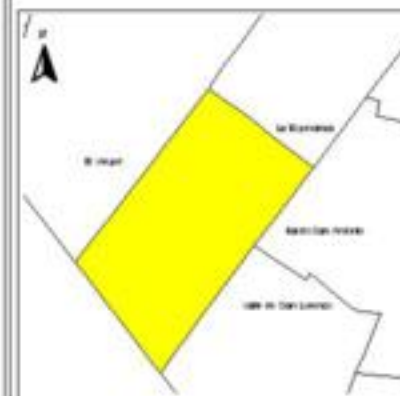

EVALUA DF
Consejo de Evaluación del
Desarrollo Social del
Distrito Federal

ÍNDICE DE DESARROLLO SOCIAL

Delegación: Iztapalapa
Colonia: José López Portillo
Grado de desarrollo: Muy Bajo

Grado de Desarrollo Social

-  Muy bajo
-  Bajo
-  Medio
-  Alto
-  Sin dato

0.05 0 0.05 0.1 Kilómetros

Fuente: Elaboración propia con datos de Seduvi e INEGI